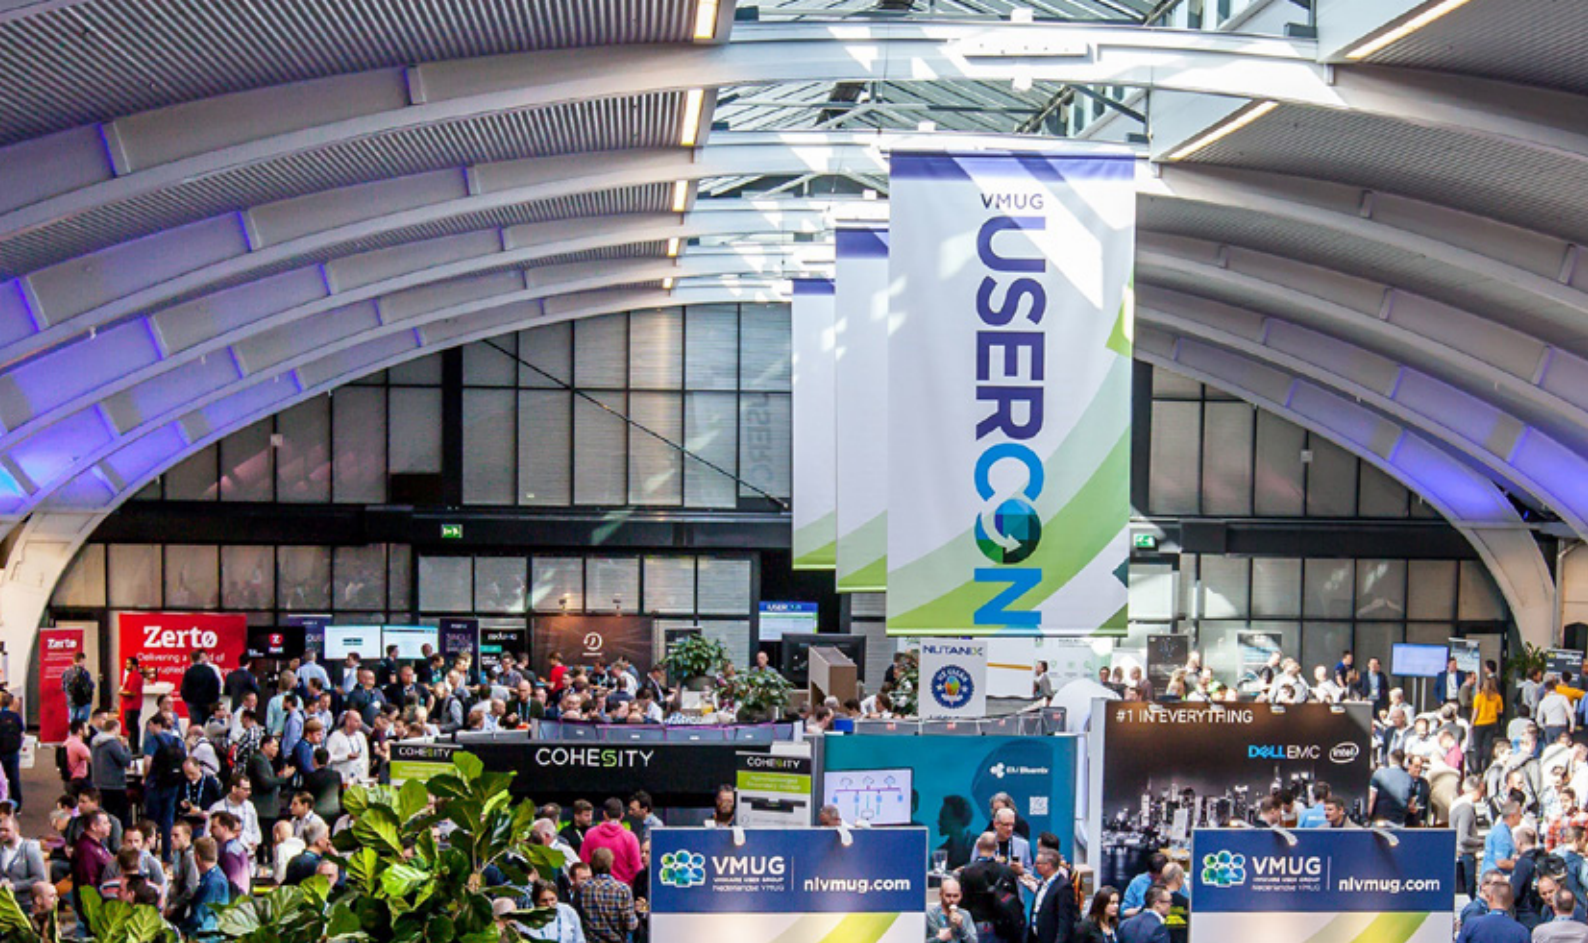

RELATIES 1931

“Congrescentrum 1931 biedt een fijne en persoonlijke ervaring bij de organisatie van je event. Ze denken pro-actief mee, volgen goed op en maken de gemaakte afspraken waar. Dat is nog eens ontzorgen!”

VAN MOSSEL GROEP

PROEF DE SFEER ZELF

Kom zelf eens langs om de authenticiteit te beleven, de flexibiliteit te zien en de gastvrijheid te ervaren.

T. 088 - 9000 333

RELATIES 1931

“Prettige en overzichtelijke locatie met veel sfeer. Het personeel is altijd vriendelijk en behulpzaam, geen vraag is te veel.”

PARKINSONNET