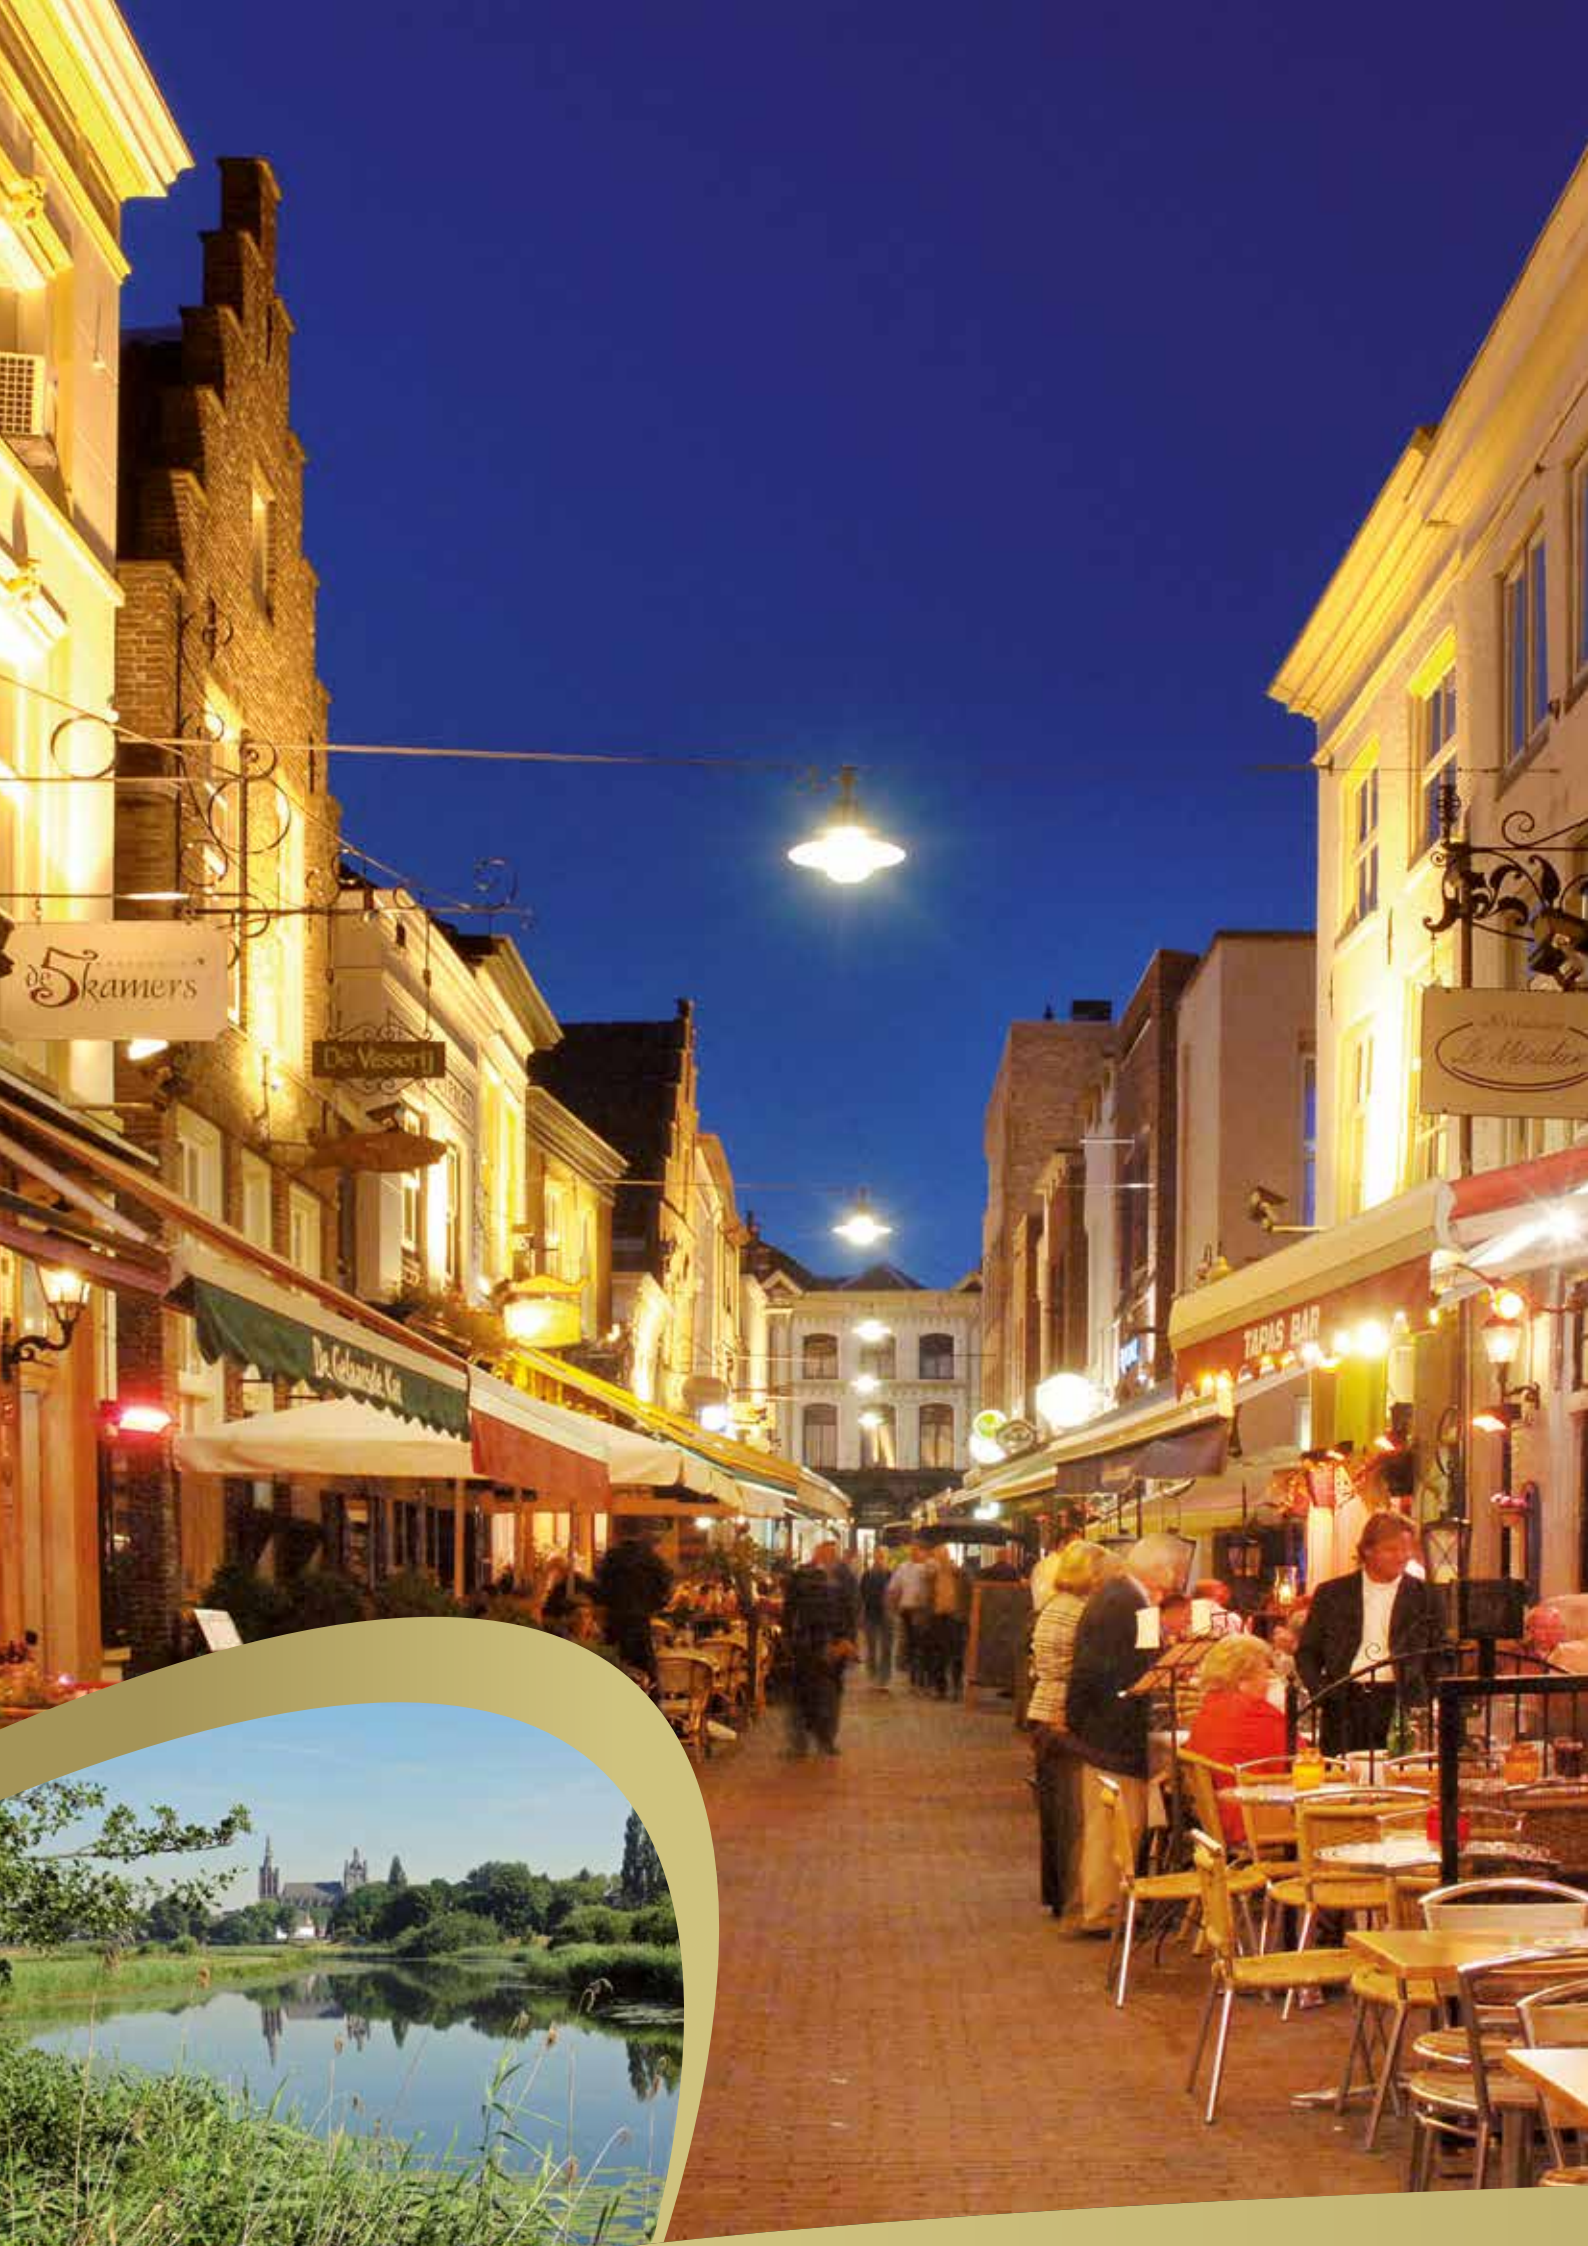

's-Hertogenbosch bruist!

Gezellige stad en uitstekend bereikbaar

's-Hertogenbosch is de meest gastvrije stad van Nederland en 1931 bevindt zich op slechts een steenworp afstand van de historische binnenstad.