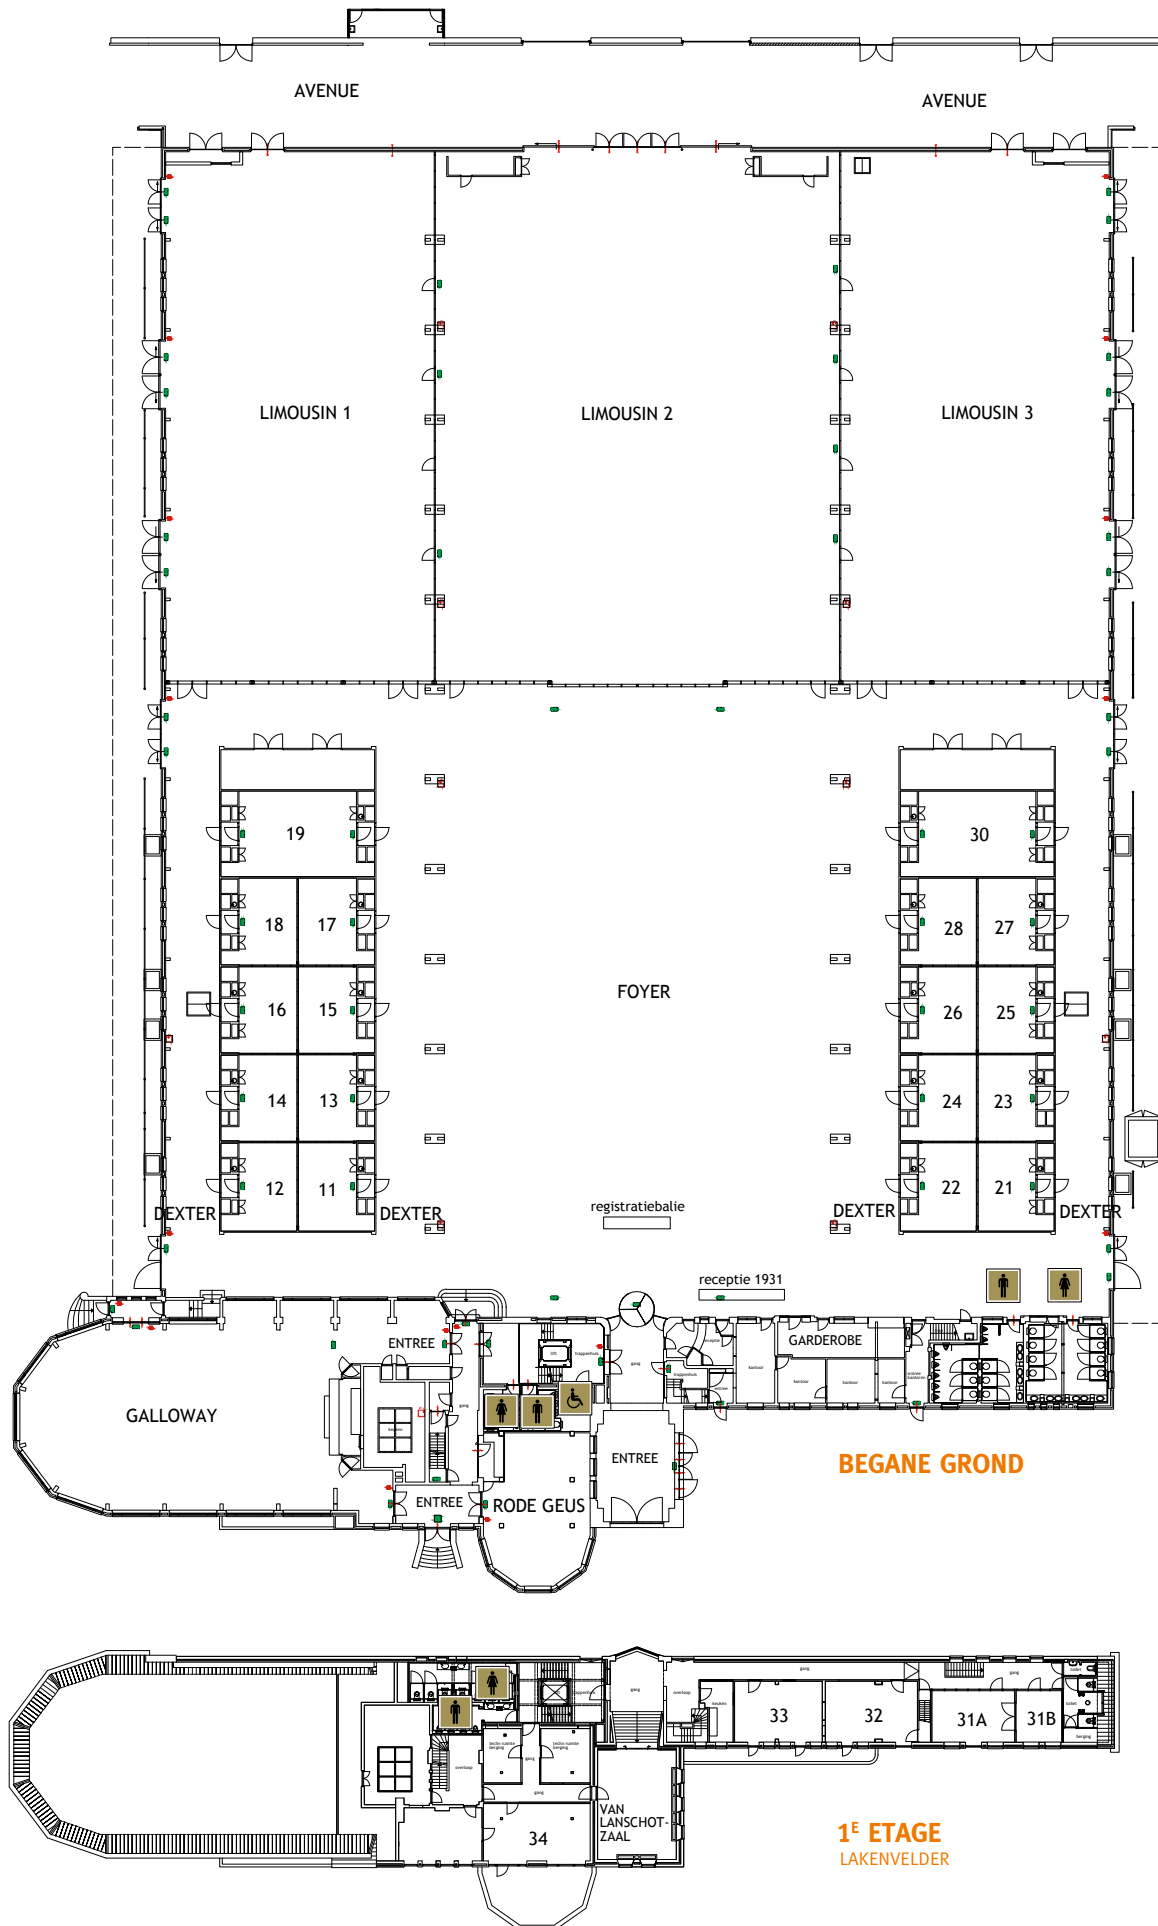

Alle ruimte voor uw succes

Van 4 tot 2.000 gasten

Ruimte	Afmetingen		Opstellingen			
	Afmetingen l x b (m)	Oppervlakte m ²	Theater	U-vorm	Carré	Cabaret
Begane grond						
Congreszalen						
Limousin 1	38,80 x 19,10	741	450			
Limousin 2	38,80 x 28,90	1.121	1.200			
Limousin 3	38,80 x 19,10	741	450			
Limousin 1 t/m 3	38,80 x 70,70	2.743	2.000			
Paviljoens						
Dexter 11 t/m 18	6,50 x 4,30	28	30	10	14 (blok)	10
Dexter 19	8,80 x 6,50	57	60	20	24	30
Dexter 21 t/m 28	6,50 x 4,30	28	30	10	14 (blok)	10
Dexter 30	8,80 x 6,50	57	60	20	24	30
Paviljoen Combinaties						
Dexter kwartet (4x)	13,00 x 8,80	114	120	30	48	50
Dexter sextet (6x)	19,60 x 8,80	172	180	42	72	90
Dexter octet (8x)	26,20 x 8,80	231	240	54	96	120
Foyer						
Foyer tussen de paviljoens	45,00 x 30,50	1.373				
Foyer tussen de kolommen	45,00 x 39,00	1.755				
Overige ruimtes						
Galloway	20,00 x 13,00	260	250			
Rode Geus	11,25 x 8,00	90	69			
Eerste etage						
Van Lanschotzaal	8,00 x 6,00	48			20	
Lakenvelder 31	6,20 x 3,90	24			10 + 6	
Lakenvelder 32	6,75 x 4,50	30			10	
Lakenvelder 33	6,50 x 4,50	29			12	
Lakenvelder 34	7,50 x 5,00	38			14	